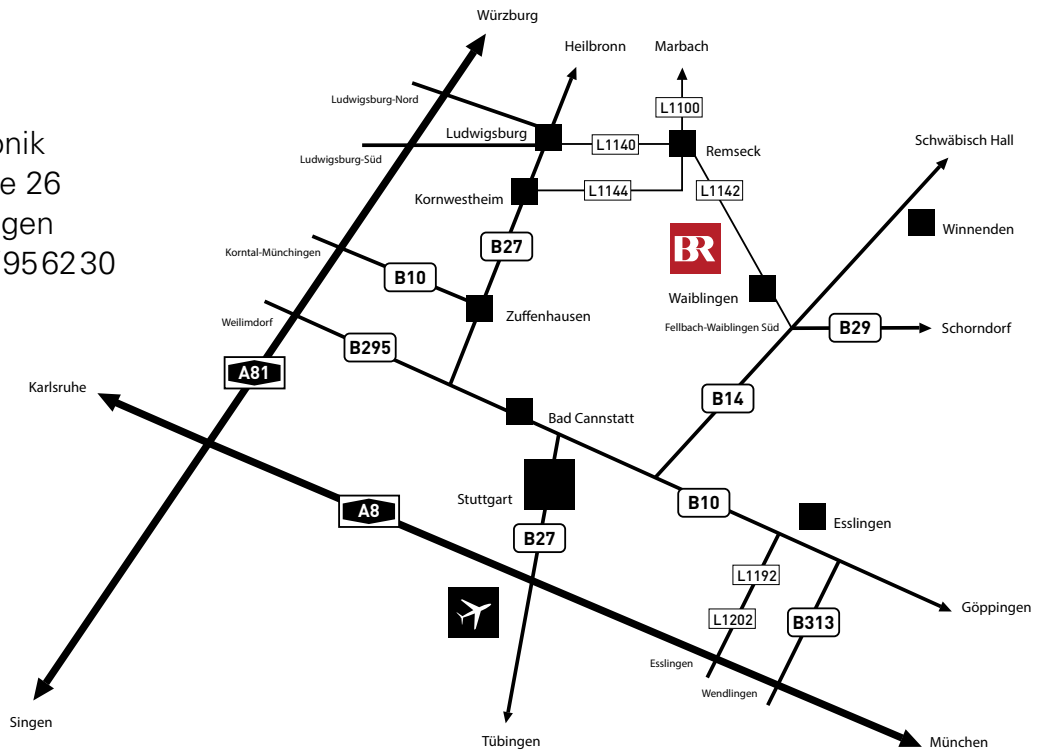

BRAUN GMBH
Industrie-Elektronik
Esslinger Strasse 26
D-71334 Waiblingen
Telefon: 07151/956230

Anfahrtsbeschreibung

Mit dem Flugzeug:

Stuttgart (internationaler Flughafen) ca. 30 km.

Mit der Bahn:

Zugverbindung nach Stuttgart Hauptbahnhof. Umstieg mit Zug Richtung Aalen oder mit S-Bahn (Linie S3 nach Backnang oder S2 nach Schorndorf) bis Waiblingen.

Mit dem Auto:

Stuttgart

Auf der Uferstraße/B10/B14 Richtung Esslingen fahrend nehmen Sie die Ausfahrt B14 Richtung Waiblingen. Weiter auf der B14 nehmen Sie die Ausfahrt Fellbach/Waiblingen Süd. Folgen Sie nun der Beschilderung in Richtung Waiblingen-Hegnach. Im Teilort Hegnach nach den beiden Tankstellen links in die Esslinger Straße.

Flughafen Stuttgart

Sie nehmen die A8 Richtung München/Ulm bis Ausfahrt 54 Esslingen und fahren nun weiter bis Ausfahrt B10 Richtung Stuttgart. Folgen Sie der B10 bis Ausfahrt B14 Richtung Waiblingen. Weiter auf der B14 nehmen Sie die Ausfahrt Fellbach/Waiblingen Süd. Folgen Sie nun der Beschilderung in Richtung Waiblingen-Hegnach. Im Teilort Hegnach nach den beiden Tankstellen links in die Esslinger Straße.

A81 Würzburg – Singen

Aus Richtung Würzburg kommend nehmen Sie die Ausfahrt Ludwigsburg-Nord. Fahren Sie über die Friedrichstraße auf die L1140. Folgen Sie nun der Straße über die L1100 und L1140 (Neckarüberquerung) auf die L1142 bis Waiblingen-Hegnach. Im Teilort Hegnach vor den beiden Tankstellen rechts in die Esslinger Straße.

Aus Richtung Singen kommend nehmen Sie am Autobahnkreuz Stuttgart die A8 Richtung München. Nehmen Sie die Ausfahrt 54 Esslingen und fahren nun weiter bis Ausfahrt B10 Richtung Stuttgart. Folgen Sie der B10 bis Ausfahrt B14 Richtung Waiblingen. Weiter auf der B14 nehmen Sie die Ausfahrt Fellbach/Waiblingen Süd. Folgen Sie nun der Beschilderung in Richtung Waiblingen-Hegnach. Im Teilort Hegnach nach den beiden Tankstellen links in die Esslinger Straße.

A8 Karlsruhe – München

Aus Richtung Karlsruhe kommend nehmen Sie die Ausfahrt 54 Esslingen und fahren nun weiter bis Ausfahrt B10 Richtung Stuttgart. Folgen Sie der B10 bis Ausfahrt B14 Richtung Waiblingen. Weiter auf der B14 nehmen Sie die Ausfahrt Fellbach/Waiblingen Süd. Folgen Sie nun der Beschilderung in Richtung Waiblingen-Hegnach. Im Teilort Hegnach nach den beiden Tankstellen links in die Esslinger Straße.

Aus Richtung München kommend nehmen Sie die Ausfahrt Wendingen und fahren auf der B313 bis Ausfahrt Esslingen. Nehmen Sie die B10 Richtung Stuttgart und folgen Sie dieser bis Ausfahrt B14 Richtung Waiblingen. Weiter auf der B14 nehmen Sie die Ausfahrt Fellbach/Waiblingen Süd. Folgen Sie nun der Beschilderung in Richtung Waiblingen-Hegnach. Im Teilort Hegnach nach den beiden Tankstellen links in die Esslinger Straße.